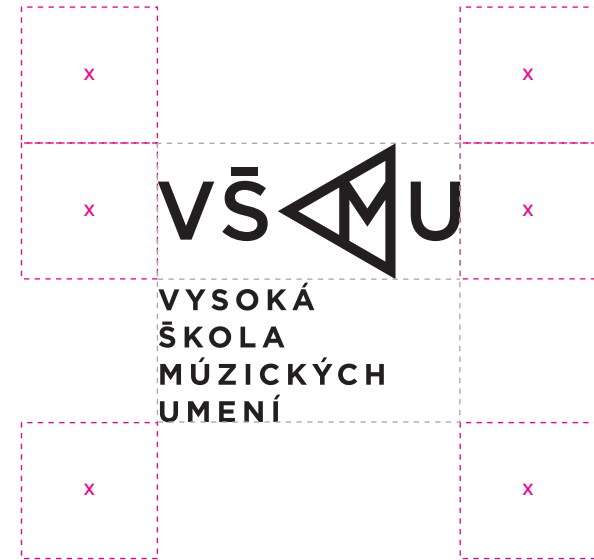

LOGOTYP

VŠ  U

VYSOKÁ  
ŠKOLA  
MÚZICKÝCH  
UMENÍ

PROTECTION  
ZONE

TYPOGRAPHY FONT

GOTHAM MEDIUM

ABCDEFGHIJKLMNOPQRSTUVWXYZ  
abcdefghijklmnopqrstuvwxyz  
0123456789

PATTERN  
PRINCIPLE